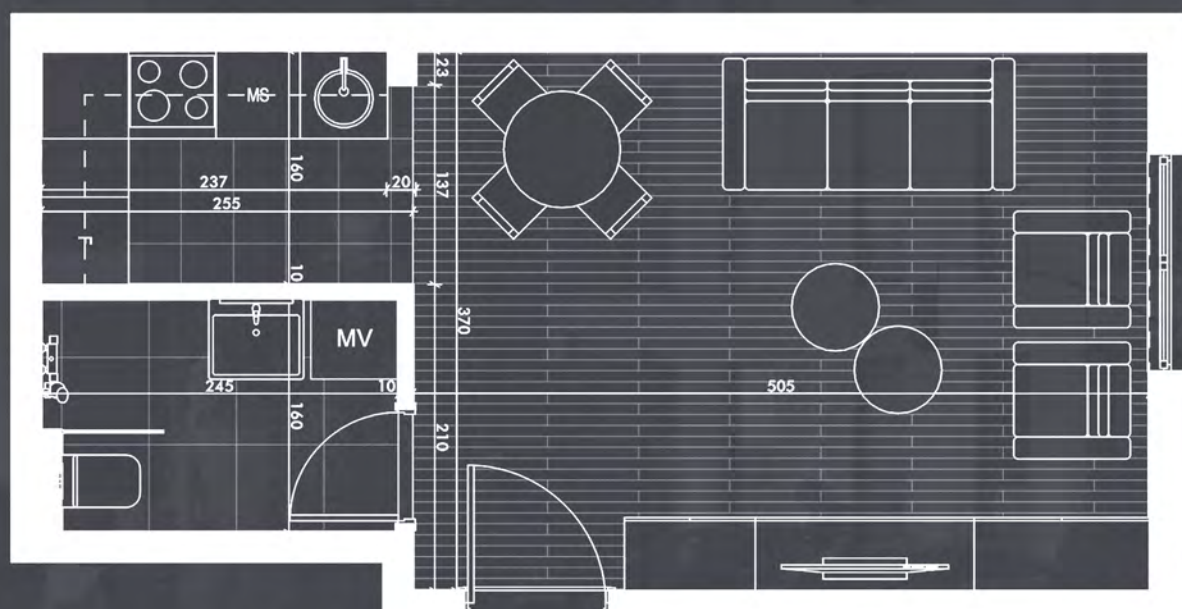

OSNOVA PRIZEMLJA

ULAZ U OBJEKAT

OSNOVA 1. SPRATA I 2. SPRATA

OSNOVA POTKROVLJA

TIP 1

GARSONJERA

S1

26.69m²

POZICIJA S1 OZNAČENA
NA CRTEŽU
OSNOVE PRIZEMLJA

3D PRIKAZ

TEHNIČKI PRIKAZ

HODNIK 1.37m²
DNEVNA SOBA 17.32m²
KUHINJA 4.08m²
TOALET 3.92m²

26.69m²

TIP 2

GARSONJERA

S2

29.43m²

POZICIJA S2 OZNAČENA
NA CRTEŽU
OSNOVE PRIZEMLJA

3D PRIKAZ

TEHNIČKI PRIKAZ

HODNIK	1.43m ²
DNEVNA SOBA	17.16m ²
KUHINJA	3.87m ²
TOALET	3.67m ²
TERASA	3.30m ²

29.43m²

TIP 3

JEDNOSOBAN STAN