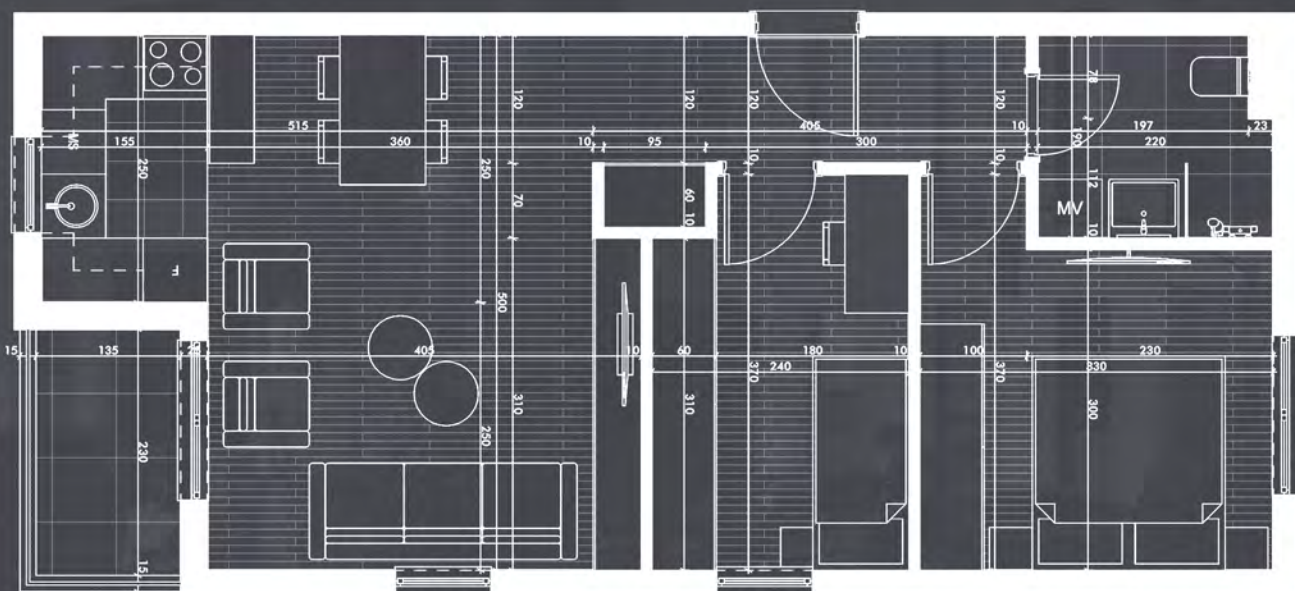

S4, S6

56.35m²

POZICIJA S4 I S6
OZNAČENA NA CRTEŽU
OSNOVE 1. I 2. SPRATA

3D PRIKAZ

TEHNIČKI PRIKAZ

HODNIK	1.90m ²
DNEVNA SOBA	20.90m ²
KUHINJA	3.50m ²
SPAVAČA SOBA	11.47m ²
SPAVAČA SOBA	11.16m ²
TOALET	4.35m ²
TERASA	3.07m ²

56.35m²

TIP 5

DVOSOBAN STAN

S5, S7

54.91m²

POZICIJA S5 I S7
OZNAČENA NA CRTEŽU
OSNOVE 1. I 2. SPRATA

3D PRIKAZ

TEHNIČKI PRIKAZ

HODNIK	1.69m ²
DNEVNA SOBA	23.51m ²
KUHINJA	3.45m ²
SPAVAĆA SOBA	10.60m ²
SPAVAĆA SOBA	8.52m ²
TOALET	4.00m ²
TERASA	3.14m ²

54.91m²

TIP 6

JEDNOSOBAN STAN

S8

56.58m²

POZICIJA S8 OZNAČENA
NA CRTEŽU
OSNOVE POTKROVLJA