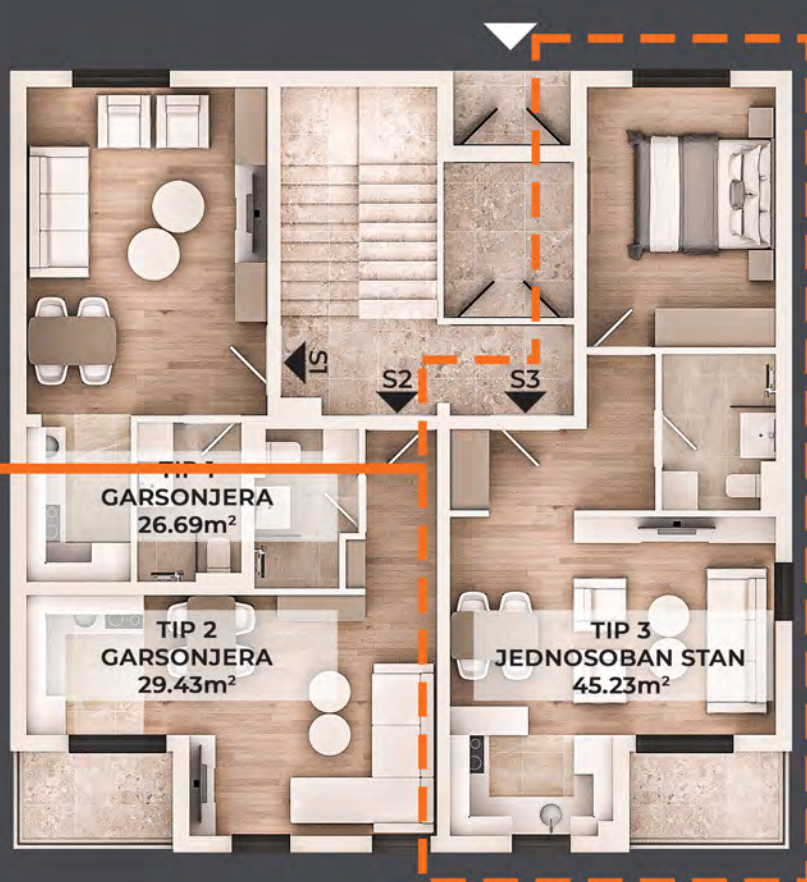

OSNOVA PRIZEMLJA

ULAZ U OBJEKAT

OSNOVA 1. SPRATA I 2. SPRATA

OSNOVA POTKROVLJA

TIP 1

GARSONJERA

S1

26.69m²

POZICIJA S1 OZNAČENA
NA CRTEŽU
OSNOVE PRIZEMLJA

3D PRIKAZ

TEHNIČKI PRIKAZ

HODNIK 1.37m²
DNEVNA SOBA 17.32m²
KUHINJA 4.08m²
TOALET 3.92m²

26.69m²

TIP 2

GARSONJERA

S2

29.43m²

POZICIJA S2 OZNAČENA
NA CRTEŽU
OSNOVE PRIZEMLJA

3D PRIKAZ

TEHNIČKI PRIKAZ

HODNIK	1.43m ²
DNEVNA SOBA	17.16m ²
KUHINJA	3.87m ²
TOALET	3.67m ²
TERASA	3.30m ²

29.43m²

TIP 3

JEDNOSOBAN STAN

S3
45.23m²

POZICIJA S3 OZNAČENA
NA CRTEŽU
OSNOVE PRIZEMLJA

3D PRIKAZ

TEHNIČKI PRIKAZ

HODNIK	2.50m ²
DNEVNA SOBA	20.02m ²
KUHINJA	3.50m ²
SPAVAĆA SOBA	11.60m ²
TOALET	4.28m ²
TERASA	3.33m ²

45.23m²

TIP 4

DVOSOBAN STAN