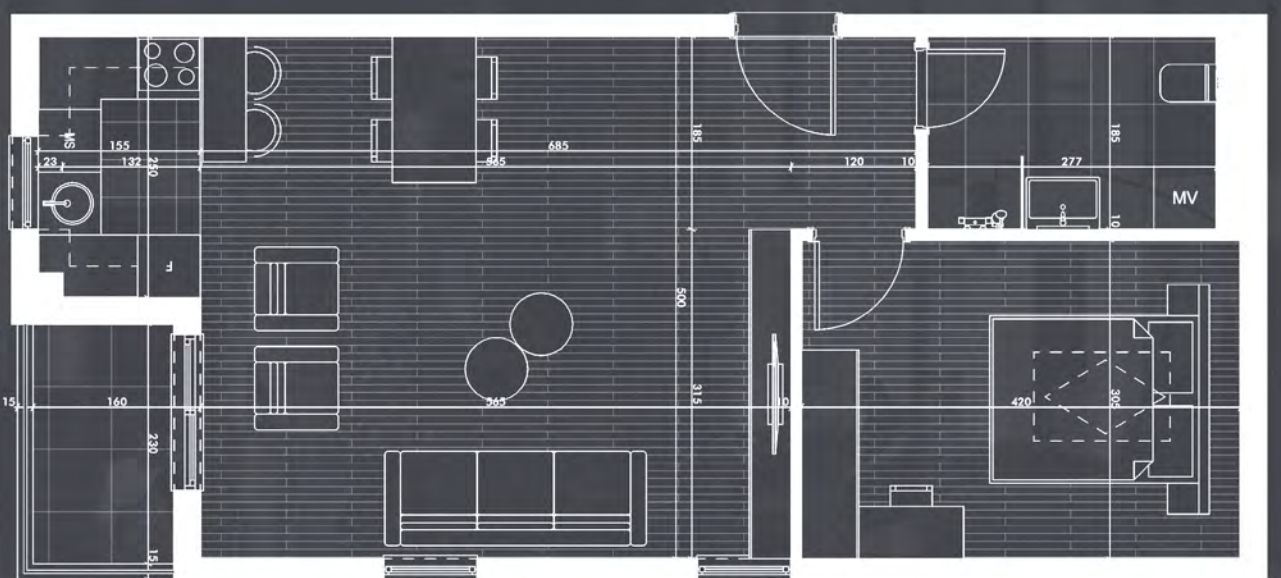

3D PRIKAZ

TEHNIČKI PRIKAZ

HODNIK	6.49m ²
DNEVNA SOBA	23.65m ²
KUHINJA	4.77m ²
SPAVAĆA SOBA	13.87m ²
TOALET	4.73m ²
TERASA	3.07m ²

56.58m²

TIP 7

JEDNOSOBAN STAN

S9

55.36m²

POZICIJA S9 OZNAČENA
NA CRTEŽU
OSNOVE POTKROVLJA

3D PRIKAZ

TEHNIČKI PRIKAZ

HODNIK	2.22m ²
DNEVNA SOBA	28.63m ²
KUHINJA	3.45m ²
SPAVAĆA SOBA	12.81m ²
TOALET	5.18m ²
TERASA	3.07m ²

55.36m²

**SMART
RESIDENCE**